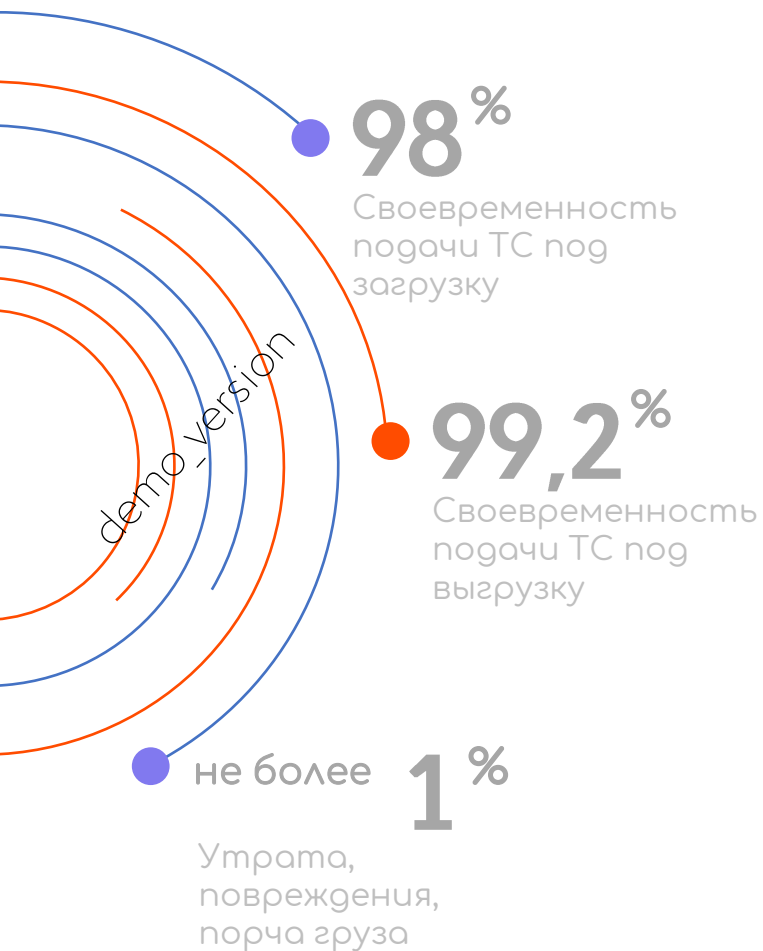

Парк автотранспорта

20 ТС

2m 20-25м³